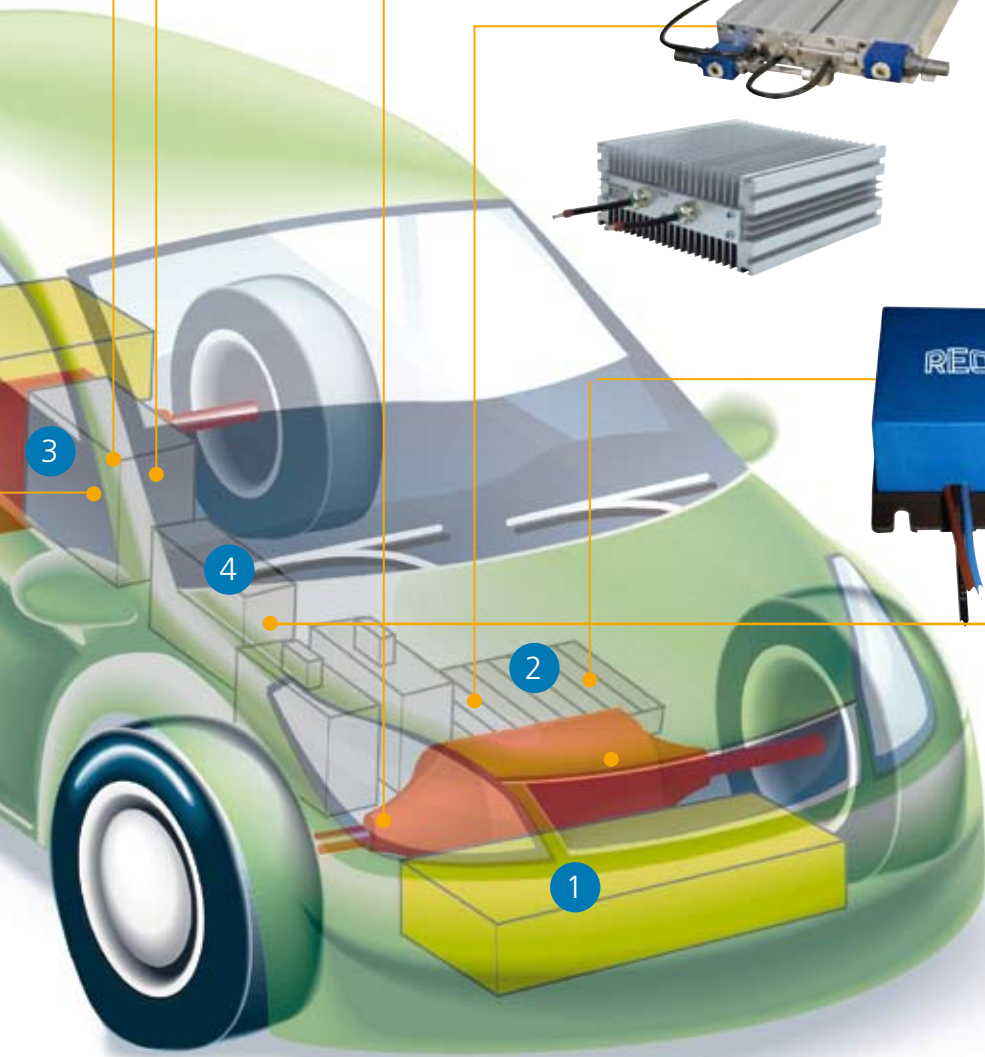

REO PFC 扼流圈 (CHI 412)
- 可降低用户电流中的谐波含量

REO RF 存储扼流圈 (CHI 213)
- 用于在功率因子修正过程中存储和释放磁能

REO RF 变压器 (HPTB)
- 用于采用半波或全波开关拓扑和谐振设计的高性能开关电源

REO 共模扼流圈 (CHI 131)
- 用于制造高性能脉冲滤波器，以消除变频器中由于高频开关动作导致的噪音

REO 振幅感测器

- 对振动进行测量并发出比例反馈，反馈可直接连接到测量仪器或监控系统，即 PLC

REO 高电流滤波器

- 具有高衰减水平，可用于抑制高额定功率变频器产生的干扰。

REO 电流互感器

- 其构造适应铁路运营环境，用于测量最高频率达 150kHz 的直流/交流电，其特点为反应速度快、直线性优秀。

REO RF 变压器

- 用于电动车的电池充电器，其基本调节作用以变感扼流原理为基础。

REO 制动电阻（最高达 390 kW）

- 水冷式构造，可确保有效散热和快速循环周期。冷却系统设计独特，在确保电绝缘的同时实现了高动态制动性能所需的紧凑结构。

REO 制动斩波器

- 通过快速改变来转换制动能量，无需额外电子元件

REO 滤波扼流圈

- 由于其特殊的线圈和芯设计，它们是电动汽车 DC-DC 转换器的最佳选择

1 电池

3 变频器

2 电机

4 DC/DC 转换器